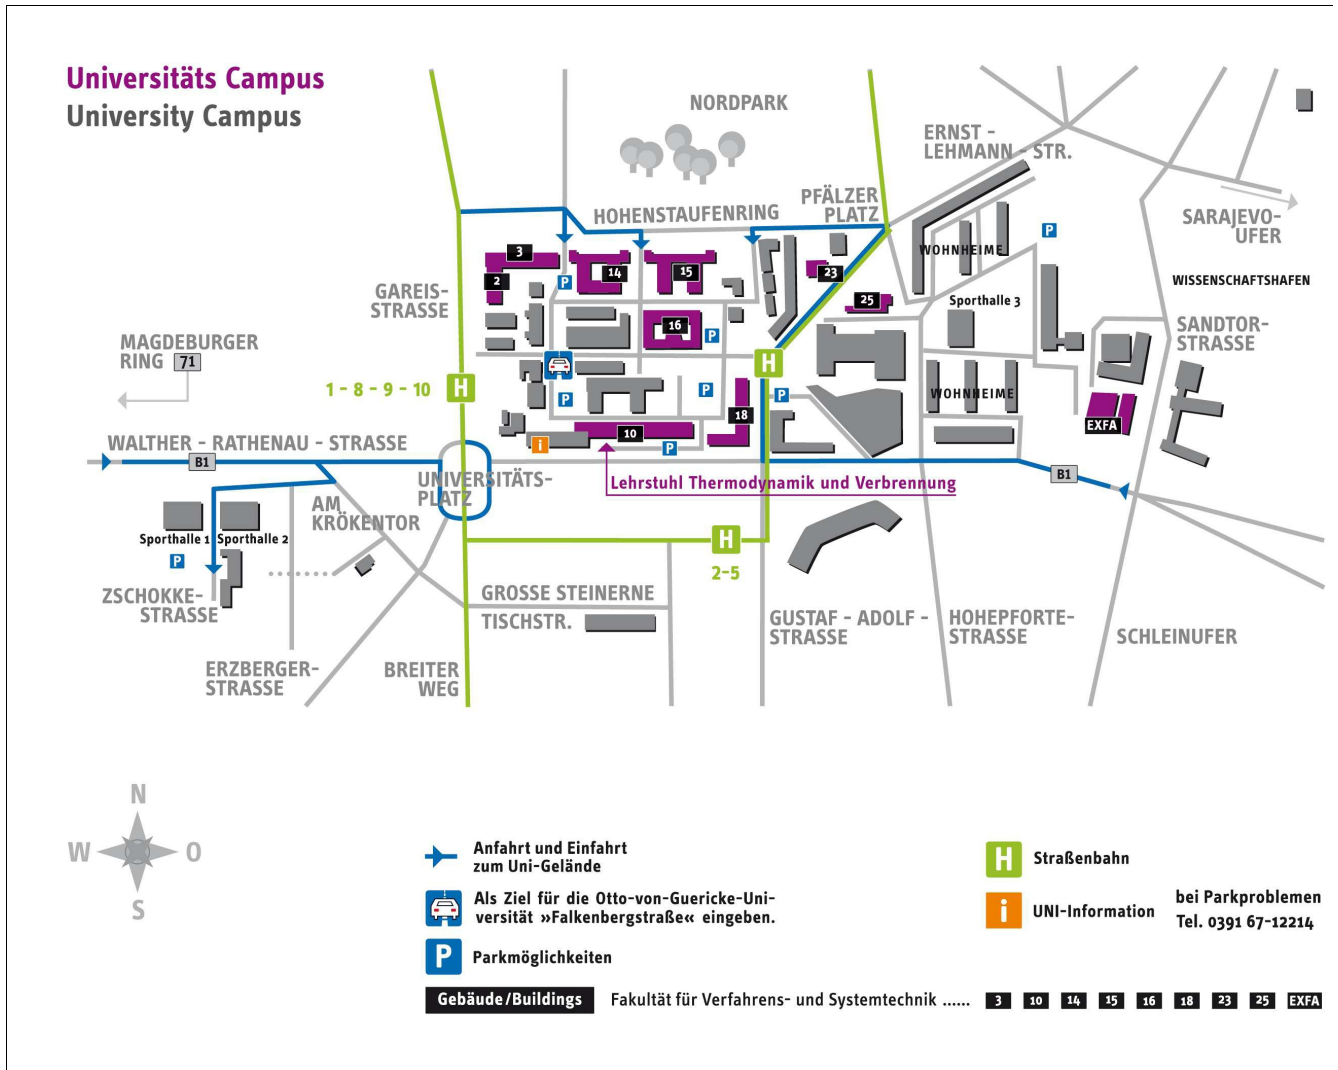

## Anfahrt

([https://www.ltv.ovgu.de/ltv\\_media/Bilder/web/CampusNord\\_FVST\\_small.jpg](https://www.ltv.ovgu.de/ltv_media/Bilder/web/CampusNord_FVST_small.jpg))

› Download Lage LTV auf dem Campus (pdf 300 kb) ([https://www.ltv.ovgu.de/ltv\\_media/Bilder/web/Anfahrt+LTV.pdf](https://www.ltv.ovgu.de/ltv_media/Bilder/web/Anfahrt+LTV.pdf))

› Anfahrt per Google-Maps

(<https://www.google.de/maps/dir/52.1388004,11.6400671/52.1418293,11.6401154/52.141533,11.6421699/52.1394029,11.6412365/52.139179,11.64259/@52.1403807,11.6421002,18z/data=!4m2!4m1!3e2>)

(B81/E49/B71) in Richtung Norden, Abfahrt "Albert-Vater-Straße" (Helmstedt, Dessau, Burg, Zentrum, Olvenstedt) auf die B1 Richtung "Dessau, Burg, Zentrum" (Osten) bis zum Universitätsplatz (großer Kreisverkehr).

- ▶ über die B1 aus Richtung Westen bis zum Universitätsplatz (großer Kreisverkehr), nicht durch den Tunnel fahren (siehe Skizze)
- ▶ 3/4 des Kreisverkehrs umfahren und in die "Gareisstraße" abbiegen
- ▶ an der ersten Ampel nach rechts in die "Henning-von-Tesckow-Str." abbiegen
- ▶ Wenn Sie auf der B1 aus Richtung Osten (aus Richtung Dessau oder Burg) kommen, überqueren Sie die zwei Brücken über die Elbe. Anschließend an der zweiten Ampel nach den Brücken rechts in die Pfälzer Straße abbiegen (siehe Skizze)